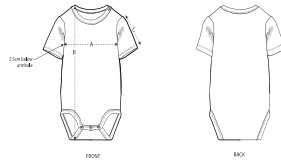

WHITES

COLORS

SPECIAL HEATHERS

BABY BODIES
STUBIO3 - BABY BODY

Kurzärmeliger Baby-Body

Enganliegende Passform

- Eingesetzte Ärmel
- 1x1-Rippstrick an Kragen und Beinöffnungen
- Nickelfreie Druckknopfleiste an der Schulter
- Nickelfreie Druckknöpfe im Schritt

Combo options

Shell : Interlock , 100% gekämmte ringgesponnene Bio-Baumwolle , Panel Washed , 210 GSM

Printing Specifications

Informationen zu geeigneten Drucktechniken sind dem Druckleitfaden zu entnehmen.

Certifications & memberships

Wash Instructions

Mit ähnlichen Farben waschen, Aufdruck nicht bügeln, auf links waschen und bügeln.

SIZES	0-3 M/56-62CM	3-6 M/62-68CM	6-9 M/68-74CM	9-12 M/74-80CM	12-18 M/80-86CM	18-24 M/86-92CM
A Half Chest	19	20	21	22	23	24.5
B Body Length	35	38	41	43	45	48
C Sleeve Length	6	6.5	7	7.5	8	8.5

PACKING

SIZES	0-3 M/56-62CM	3-6 M/62-68CM	6-9 M/68-74CM	9-12 M/74-80CM	12-18 M/80-86CM	18-24 M/86-92CM
PCS/BAG	5	5	5	5	5	5
PCS/BOX	100	100	100	100	100	100